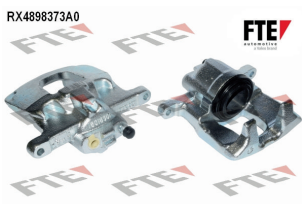

Ersatzteile	
	1 x RKS8639013 Kolben, Bremssattel
	1 x RKS8999002 Führungshülse, Bremssattel

**RX4898372A0**

Austauschteil	1
Bremssattelausführung	Faustsattel
Bremssattelfarbe	gussgrau
Bremssystem	ATE
Ergänzungsartikel/Ergänzende Info	ohne Halter
Kolbendurchmesser [mm]	48
Material	Gusseisen
Menge pro Verpackungseinheit	1
paarige Artikelnummer	RX4898371A0

Ersatzteile	
	1 x RKS8639013 Kolben, Bremssattel
	1 x RKS8999002 Führungshülse, Bremssattel

**RX4898373A0**

Austauschteil	1
Bremssattelausführung	Faustsattel
Bremssystem	TRW
Ergänzungsartikel/Ergänzende Info	ohne Halter
Kolbendurchmesser [mm]	48
Material	Gusseisen
Menge pro Verpackungseinheit	1
paarige Artikelnummer	RX4898374A0