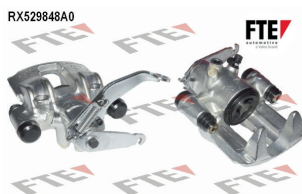

RX529848A0

Austauschteil	1
Bremssattelausführung	Bremssattel m. integr. Feststellbremse
Bremssattelfarbe	gussgrau
Bremssystem	BREMBO
Ergänzungsartikel/Ergänzende Info	ohne Halter
Kolbendurchmesser [mm]	52
Material	Gusseisen
Menge pro Verpackungseinheit	1
paarige Artikelnummer	RX529847A0

Ersatzteile	
	1 x RKS8623019 Kolben, Bremssattel
	1 x RKS8923006 Führungshülse, Bremssattel