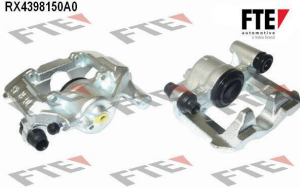

**RX4398149A0**

RX4398149A0

Austauschteil	1
Bremssattelausführung	Faustsattel
Bremssattelfarbe	gussgrau
Bremssystem	ADVICS
Ergänzungsartikel/Ergänzende Info	ohne Halter
Kolbendurchmesser [mm]	42
Material	Gusseisen
Menge pro Verpackungseinheit	1
paarige Artikelnummer	RX4398150A0

**Ersatzteile**

 1 x RKS8622019 Kolben, Bremssattel

**RX4398150A0**

RX4398150A0

Austauschteil	1
Bremssattelausführung	Faustsattel
Bremssattelfarbe	gussgrau
Bremssystem	ADVICS
Ergänzungsartikel/Ergänzende Info	ohne Halter
Kolbendurchmesser [mm]	42
Material	Gusseisen
Menge pro Verpackungseinheit	1
paarige Artikelnummer	RX4398149A0