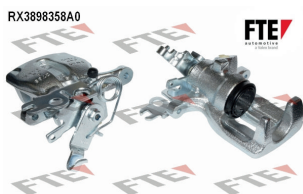

**Ersatzteile**

	1 x RKS8837021 Reparatursatz, Bremssattel
	1 x RKS8999021 Führungshülse, Bremssattel

**RX3898356A0**

RX3898356A0

Austauschteil	1
Bremssattelausführung	Bremssattel m. integr. Feststellbremse
Bremssattelfarbe	gussgrau
Bremssystem	ATE
Ergänzungsartikel/Ergänzende Info	ohne Halter
Kolbendurchmesser [mm]	38
Material	Aluminium
Menge pro Verpackungseinheit	1
paarige Artikelnummer	RX3898355A0

**Ersatzteile**

	1 x RKS8837021 Reparatursatz, Bremssattel
	1 x RKS8999021 Führungshülse, Bremssattel

**Bremssattel**

**RX3898357A0**

Austauschteil	1
Bremssattelausführung	Bremssattel m. integr. Feststellbremse
Bremssattelfarbe	gussgrau
Bremssystem	TRW
Ergänzungsartikel/Ergänzende Info	ohne Halter
Kolbendurchmesser [mm]	38
Material	Gusseisen
Menge pro Verpackungseinheit	1
paarige Artikelnummer	RX3898358A0

Ersatzteile	
	1 x RKS8699045 Kolben, Bremssattel
	1 x RKS8847018 Reparatursatz, Bremssattel
	1 x RKS8947019 Führungshülse, Bremssattel

**RX3898358A0**

Austauschteil	1
Bremssattelausführung	Bremssattel m. integr. Feststellbremse
Bremssattelfarbe	gussgrau
Bremssystem	TRW
Ergänzungsartikel/Ergänzende Info	ohne Halter
Kolbendurchmesser [mm]	38
Material	Gusseisen
Menge pro Verpackungseinheit	1
paarige Artikelnummer	RX3898357A0