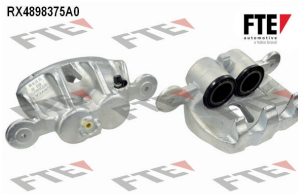

RX4898375A0

Austauschteil	1
Bremssattelausführung	Faustsattel(2-Kolben)
Bremssattelfarbe	gussgrau
Bremssystem	TRW
Ergänzungsartikel/Ergänzende Info	ohne Halter
Kolbendurchmesser [mm]	48
Material	Gusseisen
Menge pro Verpackungseinheit	1
paarige Artikelnummer	RX4898376A0

Ersatzteile

	1 x RKS8623009 Kolben, Bremssattel
	1 x RKS8935020 Führungshülse, Bremssattel