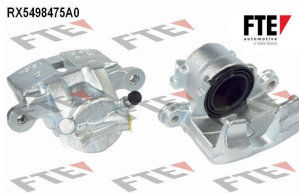

RX5498475A0

Austauschteil	1
Bremssattelausführung	Faustsattel
Bremssattelfarbe	gussgrau
Bremssystem	SUMITOMO
Ergänzungsartikel/Ergänzende Info	ohne Halter
Kolbendurchmesser [mm]	54
Material	Gusseisen
Menge pro Verpackungseinheit	1
paarige Artikelnummer	RX5498476A0

Ersatzteile

	1 x RKS8630011 Kolben, Bremssattel
	1 x RKS8832029 Reparatursatz, Bremssattel