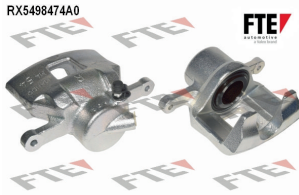

Bremssattel

RX5498474A0

Austauschteil	1
Bremssattelausführung	Faustsattel
Bremssattelfarbe	gussgrau
Bremssystem	MANDO
Ergänzungsartikel/Ergänzende Info	ohne Halter
Kolbendurchmesser [mm]	54
Material	Gusseisen
Menge pro Verpackungseinheit	1
paarige Artikelnummer	RX5498473A0

Ersatzteile

	1 x RKS8834006 Reparatursatz, Bremssattel
	1 x RKS8935010 Führungshülse, Bremssattel