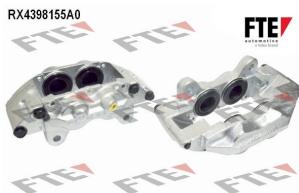

RX4398155A0

Austauschteil	1
Bremssattelausführung	Festsattel(4-Kolben)
Bremssattelfarbe	gussgrau
Ergänzungsartikel/Ergänzende Info	ohne Halter
Kolbendurchmesser [mm]	43
Material	Gusseisen
Menge pro Verpackungseinheit	1
paarige Artikelnummer	RX4398156A0

Ersatzteile

1 x RKS8645055 Kolben, Bremssattel
1 x RKS8845061 Reparatursatz, Bremssattel