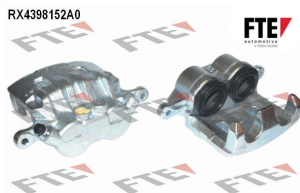

RX4398152A0

Austauschteil	1
Bremssattelausführung	Faustsattel(2-Kolben)
Bremssattelfarbe	gussgrau
Bremssystem	TOKICO
Ergänzungsartikel/Ergänzende Info	ohne Halter
Kolbendurchmesser [mm]	43
Material	Gusseisen
Menge pro Verpackungseinheit	1
paarige Artikelnummer	RX4398151A0

Ersatzteile	
	1 x RKS8622019 Kolben, Bremssattel
	1 x RKS8922018 Führungshülse, Bremssattel