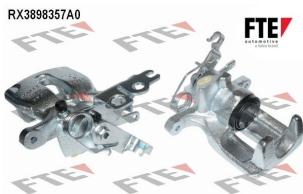

**Ersatzteile**

	1 x RKS8699045 Kolben, Bremssattel
	1 x RKS8947017 Führungshülse, Bremssattel

**RX3898355A0**

RX3898355A0

Austauschteil	1
Bremssattelausführung	Bremssattel m. integr. Feststellbremse
Bremssattelfarbe	gussgrau
Bremssystem	ATE
Ergänzungsartikel/Ergänzende Info	ohne Halter
Kolbendurchmesser [mm]	38
Material	Aluminium
Menge pro Verpackungseinheit	1
paarige Artikelnummer	RX3898356A0

**Ersatzteile**

	1 x RKS8837021 Reparatursatz, Bremssattel
	1 x RKS8999021 Führungshülse, Bremssattel

**RX3898356A0**

RX3898356A0

Austauschteil	1
Bremssattelausführung	Bremssattel m. integr. Feststellbremse
Bremssattelfarbe	gussgrau
Bremssystem	ATE
Ergänzungsartikel/Ergänzende Info	ohne Halter
Kolbendurchmesser [mm]	38
Material	Aluminium
Menge pro Verpackungseinheit	1
paarige Artikelnummer	RX3898355A0

**Ersatzteile**

	1 x RKS8837021 Reparatursatz, Bremssattel
	1 x RKS8999021 Führungshülse, Bremssattel

**Bremssattel**

**RX3898357A0**

Austauschteil	1
Bremssattelausführung	Bremssattel m. integr. Feststellbremse
Bremssattelfarbe	gussgrau
Bremssystem	TRW
Ergänzungsartikel/Ergänzende Info	ohne Halter
Kolbendurchmesser [mm]	38
Material	Gusseisen
Menge pro Verpackungseinheit	1
paarige Artikelnummer	RX3898358A0