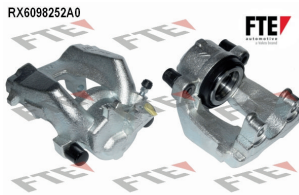

Bremssattel

RX6098252A0

Austauschteil	1
Bremssattelausführung	Faustsattel
Bremssattelfarbe	gussgrau
Bremssystem	ATE
Ergänzungsartikel/Ergänzende Info	ohne Halter
Kolbendurchmesser [mm]	60
Material	Gusseisen
Menge pro Verpackungseinheit	1
paarige Artikelnummer	RX6098251A0

Ersatzteile

1 x RKS8619026 Kolben, Bremssattel
1 x RKS8819091 Reparatursatz, Bremssattel
1 x RKS8999002 Führungshülse, Bremssattel