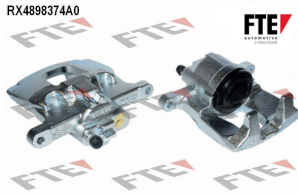

Ersatzteile	
	1 x RKS8639013 Kolben, Bremssattel
	1 x RKS8999002 Führungshülse, Bremssattel

**RX4898373A0**

Austauschteil	1
Bremssattelausführung	Faustsattel
Bremssystem	TRW
Ergänzungsartikel/Ergänzende Info	ohne Halter
Kolbendurchmesser [mm]	48
Material	Gusseisen
Menge pro Verpackungseinheit	1
paarige Artikelnummer	RX4898374A0

Ersatzteile	
	1 x RKS8699076 Kolben, Bremssattel
	1 x RKS8822036 Reparatursatz, Bremssattel
	1 x RKS8947017 Führungshülse, Bremssattel

**Bremssattel**

**RX4898374A0**

Austauschteil	1
Bremssattelausführung	Faustsattel
Bremssystem	TRW
Ergänzungsartikel/Ergänzende Info	ohne Halter
Kolbendurchmesser [mm]	48
Material	Gusseisen
Menge pro Verpackungseinheit	1
paarige Artikelnummer	RX4898373A0