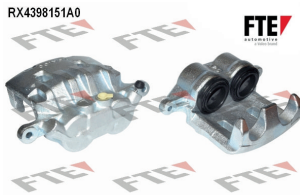

Bremssattel

RX4398151A0

Austauschteil	1
Bremssattelausführung	Faustsattel(2-Kolben)
Bremssattelfarbe	gussgrau
Bremssystem	TOKICO
Ergänzungsartikel/Ergänzende Info	ohne Halter
Kolbendurchmesser [mm]	43
Material	Gusseisen
Menge pro Verpackungseinheit	1
paarige Artikelnummer	RX4398152A0

Ersatzteile	
	1 x RKS8622019 Kolben, Bremssattel
	1 x RKS8922018 Führungshülse, Bremssattel